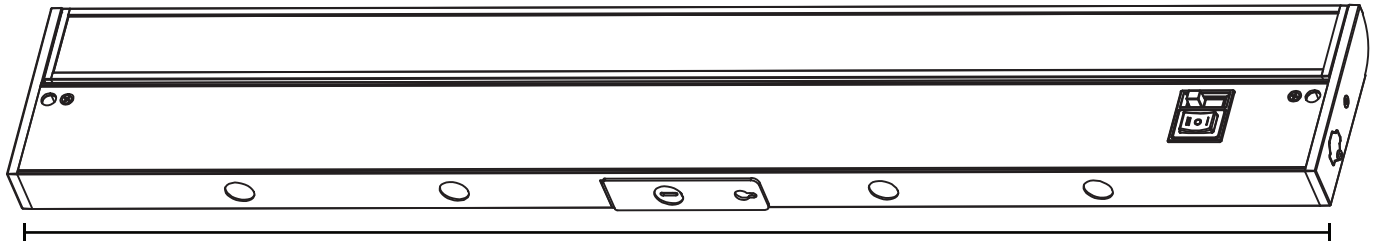

LTS Pro Pivotant

LTSPRO-SW-40-YY

40 po

Comprend un port de chargement USB/USB-C

1 po | 25mm

40 po | 1016 mm

SPÉCIFICATIONS

| | | | |
|------------------------|---------------|--------------------------|----------------------------|
| Puissance | +14W USB | Matériau | Aluminum |
| Flux lumineux | 1400Lm | Installation | Câblé en dur ou à brancher |
| Tension | 120V AC | Durée de vie | 35 000 heures |
| Fréquence | 60Hz | Dimensions (Inches) | 40 po x 3.6 po x 1 po |
| Lentille | Rotatable 45° | Dimensions (Millimeters) | 1016 x 91 x 25 |
| IRC | 90 | Garantie | 5 Ans |
| Graduable | Oui (TRIAC) | Emplacement approuvé | Intérieur |
| Température de couleur | 2700K-5000K | Approbation | cETLus |

ACCESSOIRES

- Cordon d'alimentation de 6 pi - 1 pièce
- Cordon de raccordement de 6 po - 1 pièce
- Dispositif de décharge de traction - 1 pièce
- Vis de montage - 2 pièces
- Connecteur bout à bout - 1 pièce