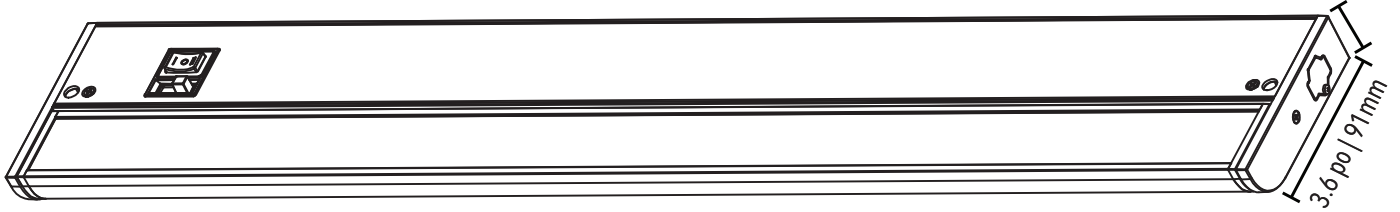

LTS Pro Pivotant

LTSPRO-SW-40-YY

40 po

Comprend un port de chargement USB/USB-C

1 po | 25mm

40 po | 1016 mm

SPÉCIFICATIONS

| | | | |
|------------------------|---------------|--------------------------|----------------------------|
| Puissance | +14W USB | Matériau | Aluminum |
| Flux lumineux | 1400Lm | Installation | Câblé en dur ou à brancher |
| Tension | 120V AC | Durée de vie | 35 000 heures |
| Fréquence | 60Hz | Dimensions (Inches) | 40 po x 3.6 po x 1 po |
| Lentille | Rotatable 45° | Dimensions (Millimeters) | 1016 x 91 x 25 |
| IRC | 90 | Garantie | 5 Ans |
| Graduable | Oui (TRIAC) | Emplacement approuvé | Intérieur |
| Température de couleur | 2700K-5000K | Approbation | cETLus |

ACCESSOIRES

- Cordon d'alimentation de 6 pi - 1 pièce
- Cordon de raccordement de 6 po - 1 pièce
- Dispositif de décharge de traction - 1 pièce
- Vis de montage - 2 pièces
- Connecteur bout à bout - 1 pièce