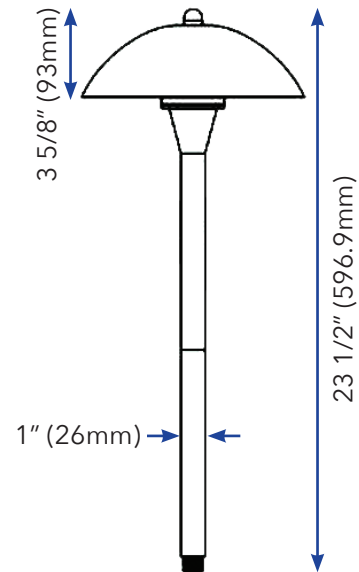

Améliorez l'esthétique de votre extérieur avec notre lampe d'allée dotée d'un sommet classique de style Tea-Hat rond, offrant une élégance intemporelle et un éclairage exceptionnel à vos espaces extérieurs. Puissance réglable.

Remplacement facile

Puissance réglable

3W 2W 1W

Caractéristiques:

- Puissance réglable de 1W à 3W avec un commutateur à bascule
- Angle de faisceau de 150°
- Conçu pour les applications d'éclairage extérieur
- Module LED facilement serviceable/remplaçable
- Construction en aluminium
- Finition : Noir
- Conforme aux normes pour les emplacements humides
- Plage de température : -40°C à +40°C
- IRC de 85
- Durée de vie de 50 000 heures
- Garantie limitée de 3 ans