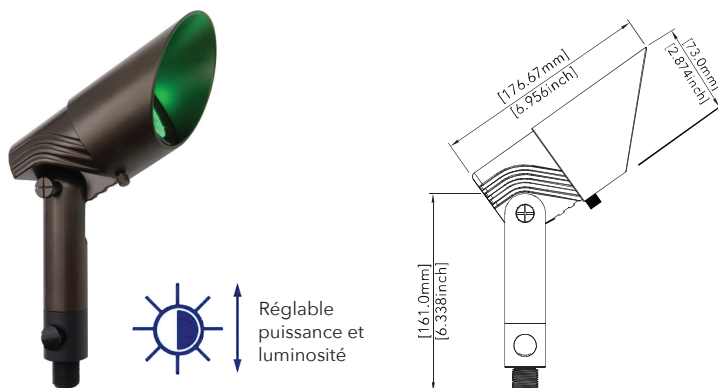

Illuminez votre paysage avec une sophistication inégalée en utilisant notre Projecteur Haut de Gamme à Wattage et Luminosité Ajustables, conçu pour un contrôle précis et une esthétique inégalée, mettant en valeur le meilleur de vos espaces extérieurs

**Caractéristiques:**

- Fabriqué en aluminium moulé sous pression durable
- Contrôle Bluetooth
- Couleurs multiples RGBCW
- Angle de lentille remplaçable de 24/36/60 degrés
- Garantie de 15 ans

**Spécifications**

|                        |                               |
|------------------------|-------------------------------|
| Température de couleur | 2700K-6000K                   |
| Tension d'entrée       | 9-17V AC/DC                   |
| Puissance              | 0-8W (Réglable)               |
| Lumens                 | 500LM Max.                    |
| Dispersion du faisceau | 24/36/60 degrés (remplaçable) |
| Finir                  | Revêtement en poudre noir     |
| Mode de contrôle       | Bluetooth                     |
| Matériau               | Aluminium moulé               |
| Garantie limitée       | 15 ans                        |
| Agréments              | cETLus                        |