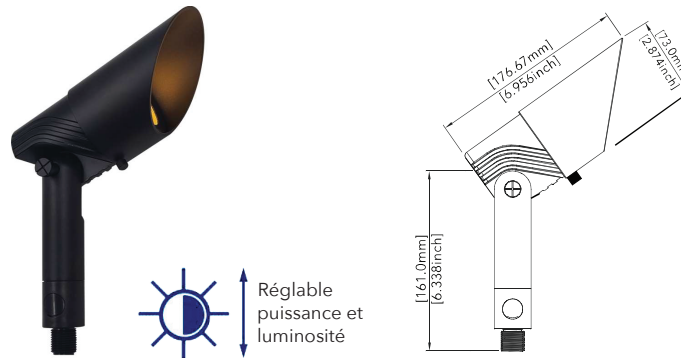

Améliorez votre aménagement paysager avec notre éclairage polyvalent à puissance et luminosité réglables, offrant un contrôle précis pour mettre en valeur les éléments, le feuillage et l'ambiance, le tout dans un design élégant et robuste.

Caractéristiques:

- Angle de diffusion du faisceau : 24/36/60°
- Puissance réglable de 3 à 12 W avec un commutateur à bascule
- Conçu pour des applications d'éclairage extérieur
- Construction en aluminium moulé sous pression
- Finition : Noir
- Conforme aux emplacements humides
- Durée de vie de 50 000 heures
- Garantie limitée de 15 ans

Spécifications

Température de couleur	2700/3000K
Tension d'entrée	9-17V AC/DC
Puissance	3-12W (Réglable)
Lumens	900LM Max.
Dispersion du faisceau	24/36/60 degrés (remplaçable)
Finir	Revêtement en poudre noir
Mode de contrôle	50,000
Matériau	Aluminium moulé
Garantie limitée	15 ans
Agréments	cETLus