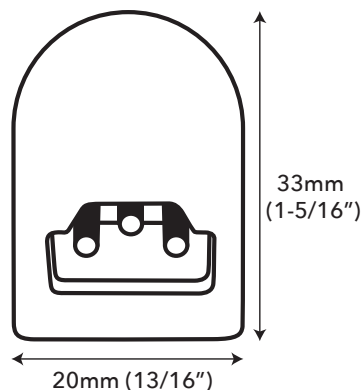

APPLICATIONS

- Éclairage de tâche sous les armoires
- Éclairage d'accent audessus des armoires
- Vitrines et expositions
- Merchandising
- Unités murales et bars
- Postes de travail de bureau