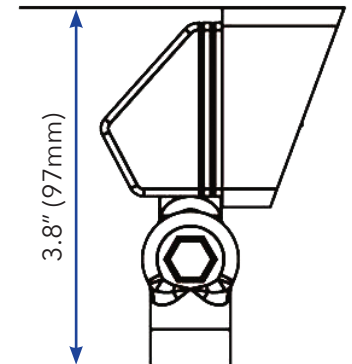

Révolutionnez votre éclairage extérieur avec notre Mini Flood Light, dont la puissance est réglable, ce qui vous permet de créer l'éclairage parfait pour toute occasion ou tout environnement.

Caractéristiques:

- Angle de faisceau de 120°
- Puissance réglable de 1 à 5 W
- Usinage de précision à partir de fonte de laiton massif
- Conçu pour les endroits humides
- Finition : Noir
- Plage de température : -20°C à +40°C
- IRC de 85
- Durée de vie de 50 000 heures
- Garantie limitée de 5 ans