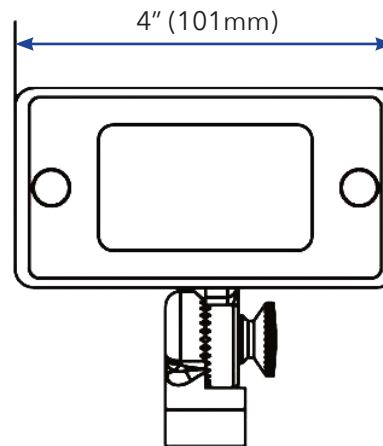

Révolutionnez votre éclairage extérieur avec notre Mini Flood Light, dont la puissance est réglable, ce qui vous permet de créer l'éclairage parfait pour toute occasion ou tout environnement.

Caractéristiques:

- Angle de faisceau de 120°
- Puissance réglable de 1 à 5 W
- Usinage de précision à partir de fonte de laiton massif
- Conçu pour les endroits humides
- Finition : Noir
- Plage de température : -20°C à +40°C
- IRC de 85
- Durée de vie de 50 000 heures
- Garantie limitée de 5 ans