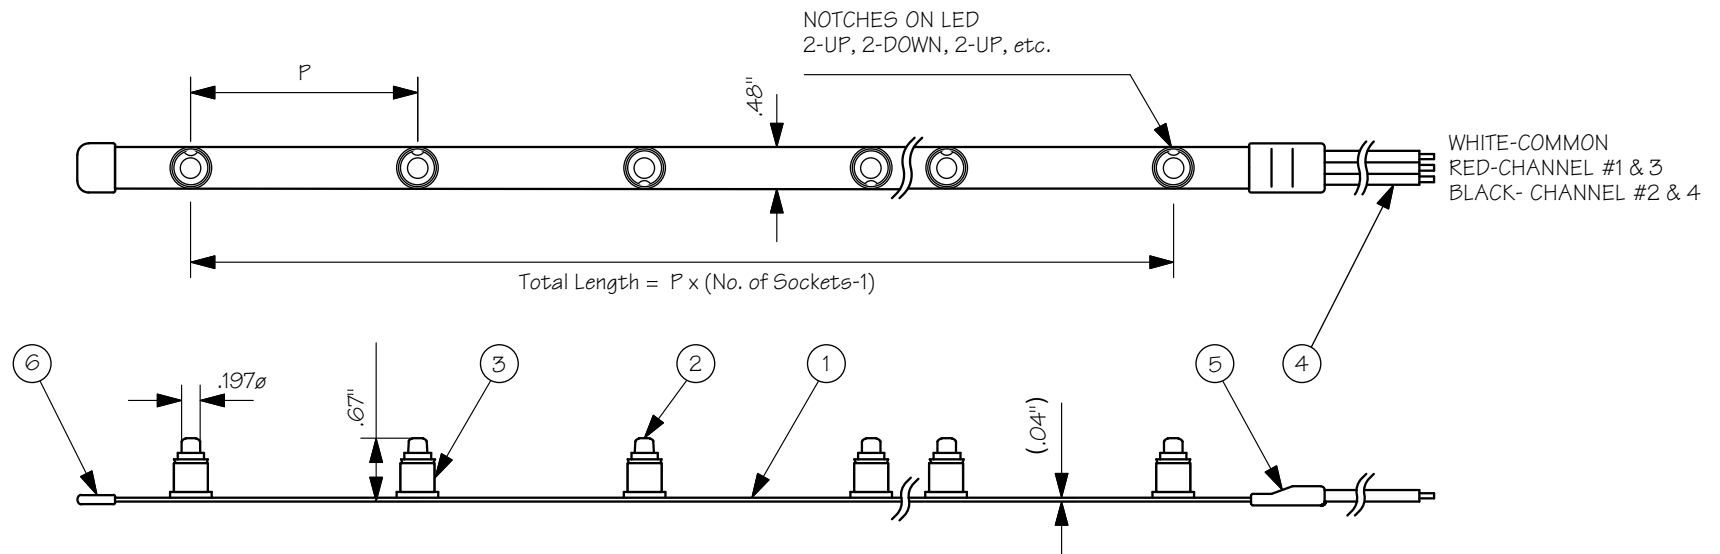

TLW-0.30 Watt TOKILEDS®

CATALOG#	P (INCH)	MAX. LENGTH
TLW-30- <u> </u>	1.2 \pm .08	11 FT.
TLW-50- <u> </u>	2 \pm .08	19 FT.
TLW-80- <u> </u>	3 \pm .12	30 FT.
TLW-100- <u> </u>	4 \pm .16	40 FT.
TLW-150- <u> </u>	6 \pm .20	66 FT.