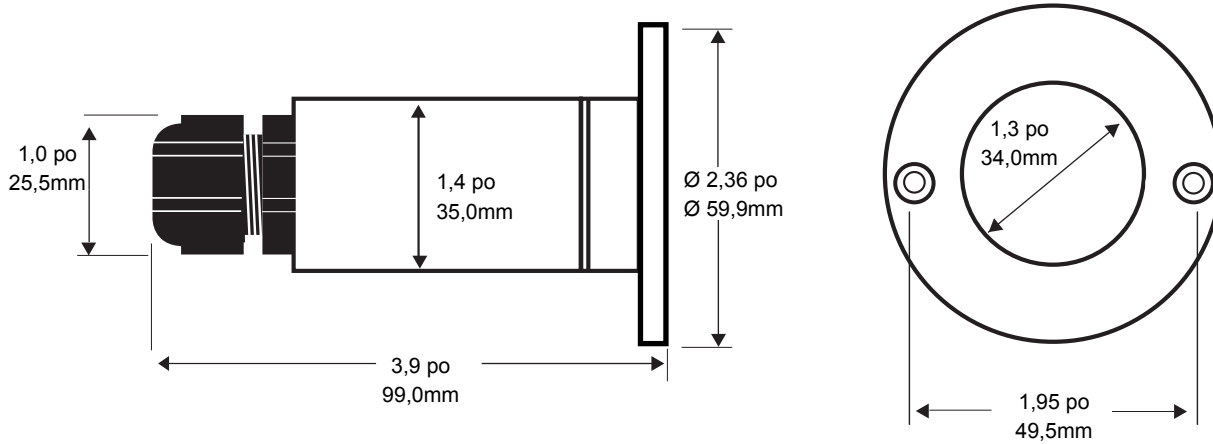

Un luminaire DEL de repère robuste idéal pour les applications publiques ou résidentielles, à l'intérieur ou à l'extérieur.

Caractéristiques

- Intensité variable avec bloc d'alimentation à intensité variable
- Longue durée de vie de 50 000 heures
- Faible consommation de puissance seulement 3 watts par luminaire
- Bloc d'alimentation de classe 2 sécuritaire 12 volts (non inclus)
- Jusqu'à 30 luminaires par bloc d'alimentation
- Homologué cETLus pour montage dans les murs, plafonds isolés, planchers, applications extérieures dans les endroits mouillés et enfouis
- S'adapte aux orifices avec diamètre de 1,5 po, 4 po long
- Garantie limitée de 3 ans

Spécifications

Tension	12V c.c.
Consommation d'énergie	3 watts
Durée de vie moyenne de la DEL	50 000 heures
Couleurs de la DEL	Blanc froid 98 lumens à 5400K Blanc chaud 95 lumens à 2900K
Fini du couvercle	Acier inoxydable
Fini du tube	Acier inoxydable
Emballage	Emballage individuel dans une boîte ondulée
Type DEL	5050
Lentille	Verre trempé givré ou transparent
Options de câblage	Notre plus gros pilote peut alimenter jusqu'à 18 Disc DEL câblés en parallèle ou reliés en guirlande. NOTE : utiliser LW-18G-CL2 pour toutes les applications dans les murs, LW-18G-BUR pour les applications enfouies.
Homologations	Homologué cETLus et étiqueté pour les endroits mouillés, isolés, montage mural ou enfouissement direct.

Code pour commander :

Couleur de la DEL Fini

LEDD - -

F WH
C WW

F = Givré, C = Transparent
WH - Blanc 5 500K, WW - Blanc chaud 2700K

Accessoires :

LEDD-CF

Forme de béton pour Disc DEL pour les applications dans le béton. S'adapte à la plupart des conduits de 3/4 po des boîtes de jonction.