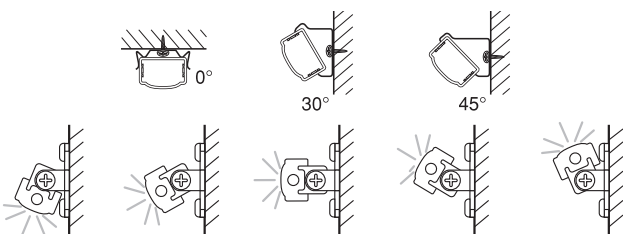

REMARQUE : Voir le nombre maximal de connexion d'appareils d'éclairage par bloc d'alimentation au paragraphe des spécifications.

INSTRUCTIONS DE MONTAGE EN SURFACE

Agrafes rotatives de montage